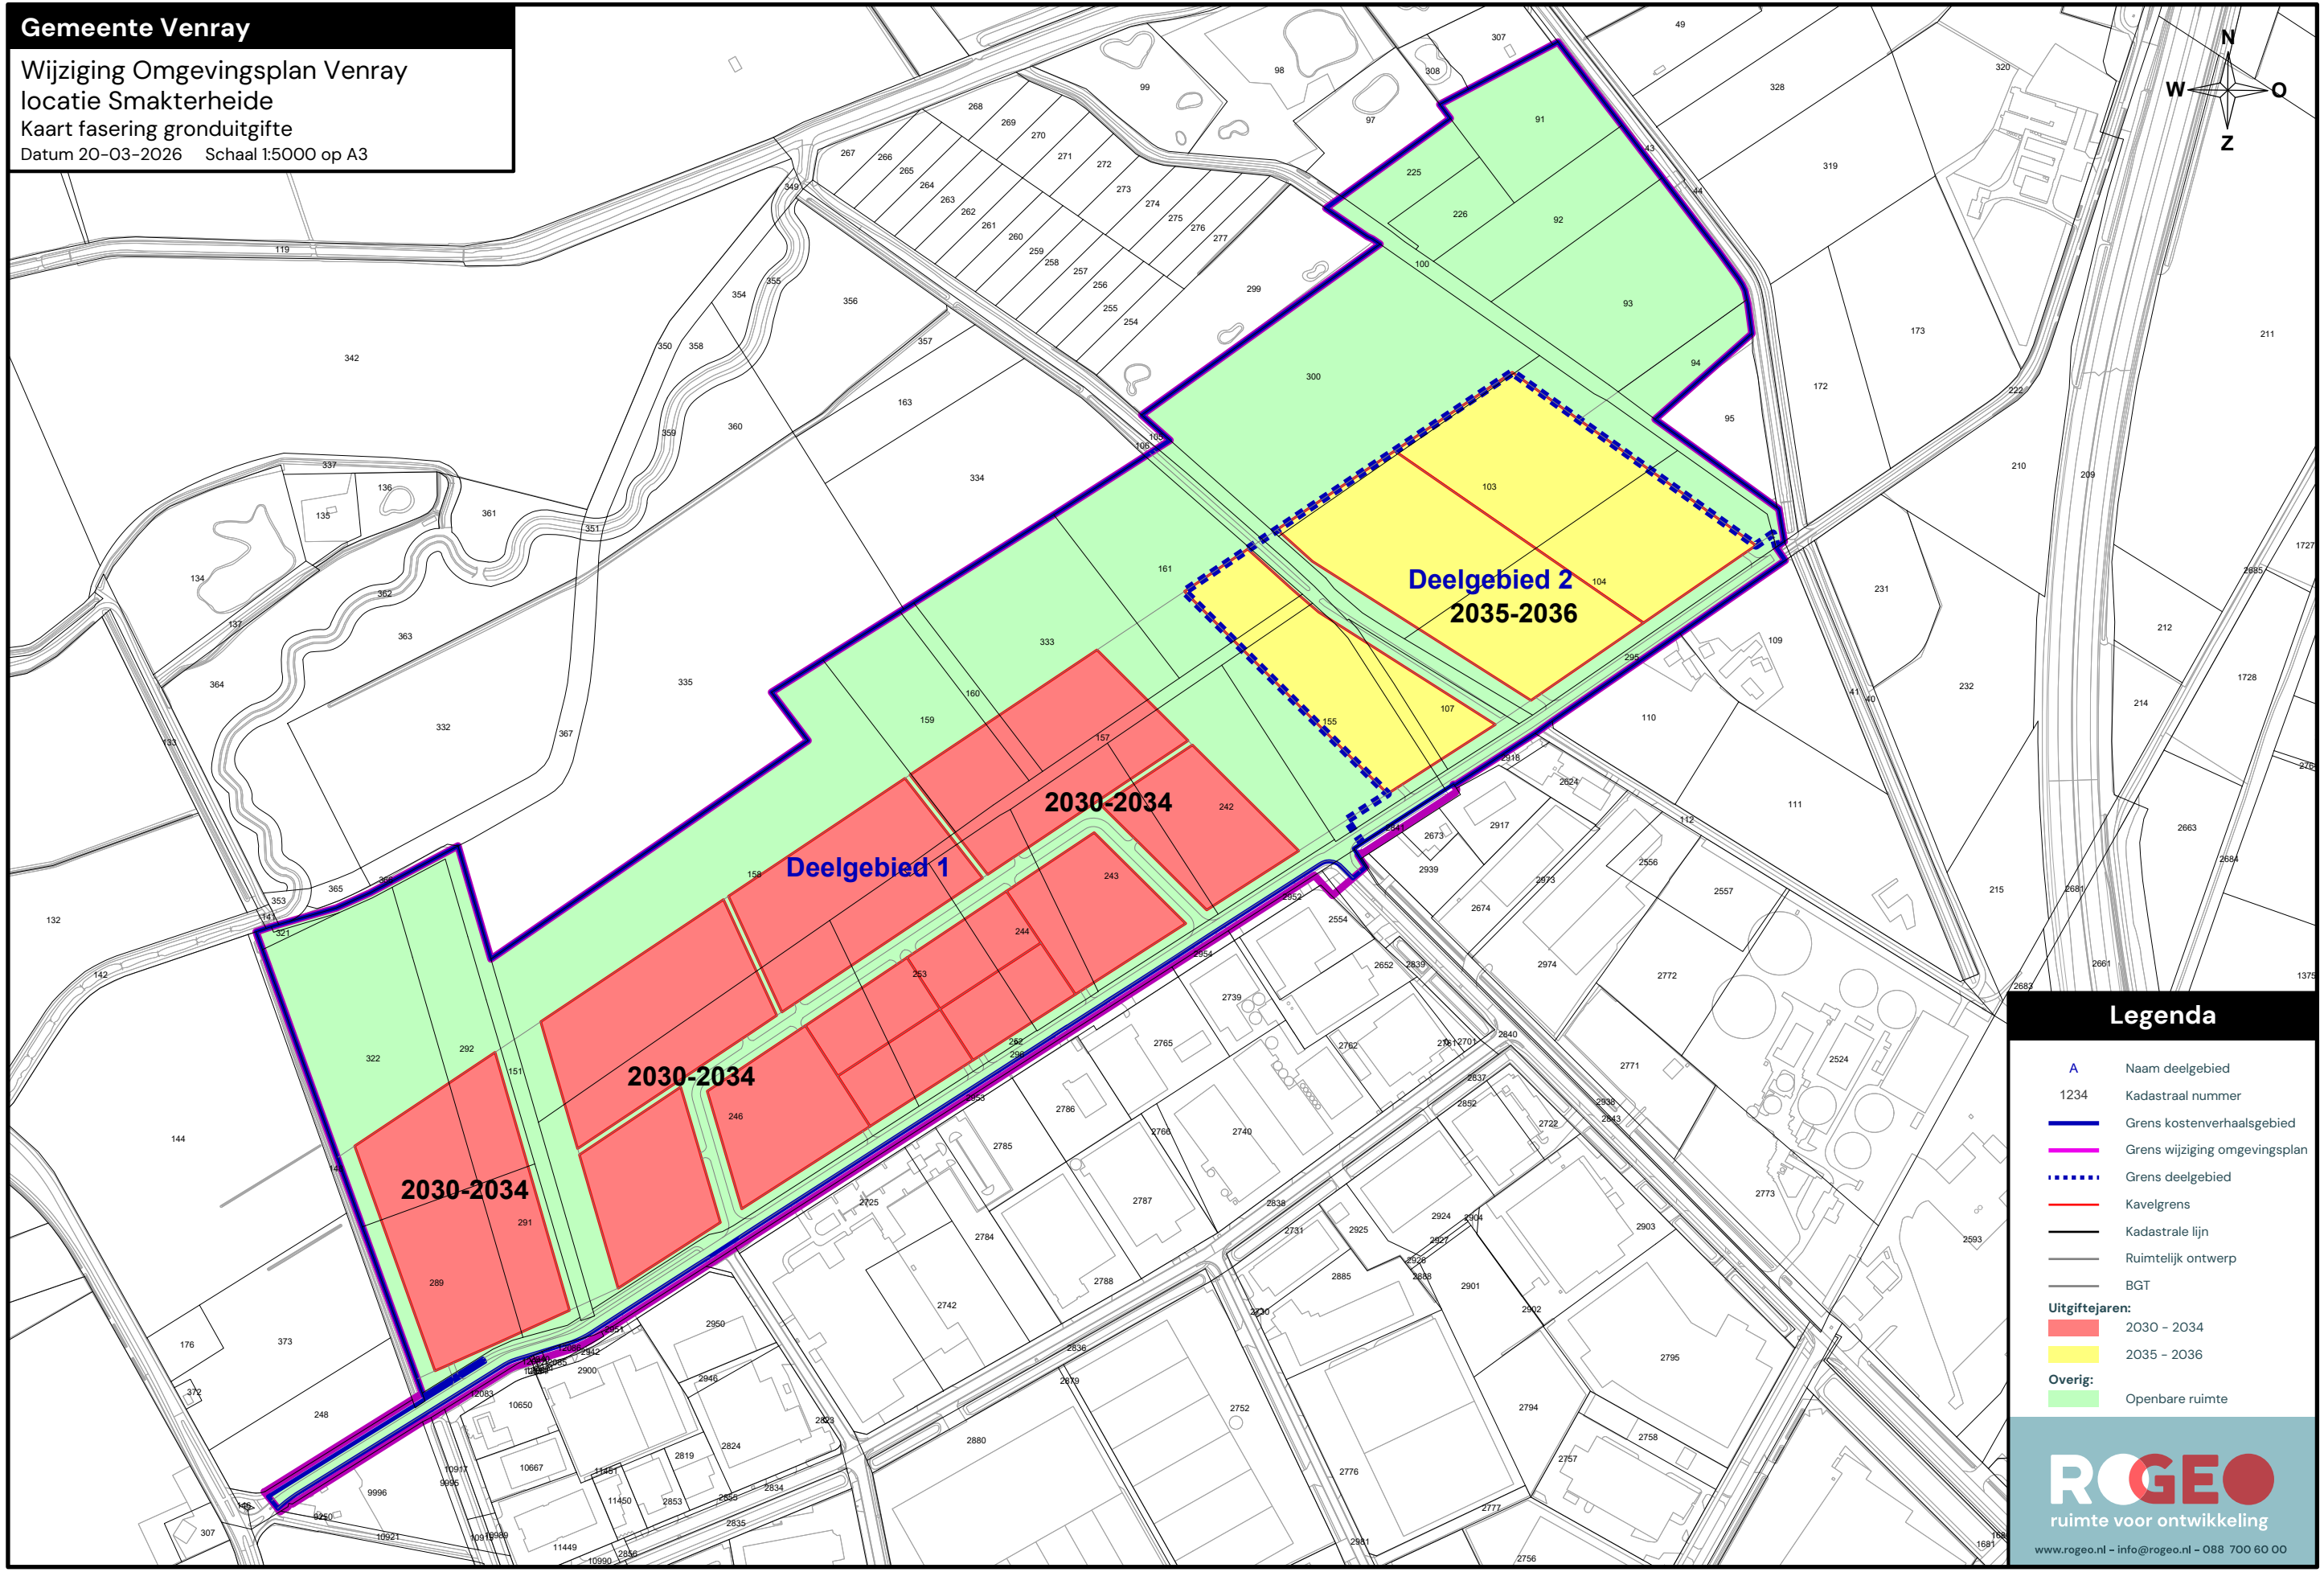

Gemeente Venray

Wijziging Omgevingsplan Venray
locatie Smakterheide
Kaart fasering gronduitgifte
Datum 20-03-2026 Schaal 1:5000 op A3

Legenda

- A** Naam deelgebied
- 1234 Kadastraal nummer
- Grens kostenverhaalsgebied
- Grens wijziging omgevingsplan
- Grens deelgebied
- Kavelgrens
- Kadastrale lijn
- Ruimtelijk ontwerp
- BGT
- Uitgiftejaren:**
- 2030 - 2034
- 2035 - 2036
- Overig:**
- Openbare ruimte