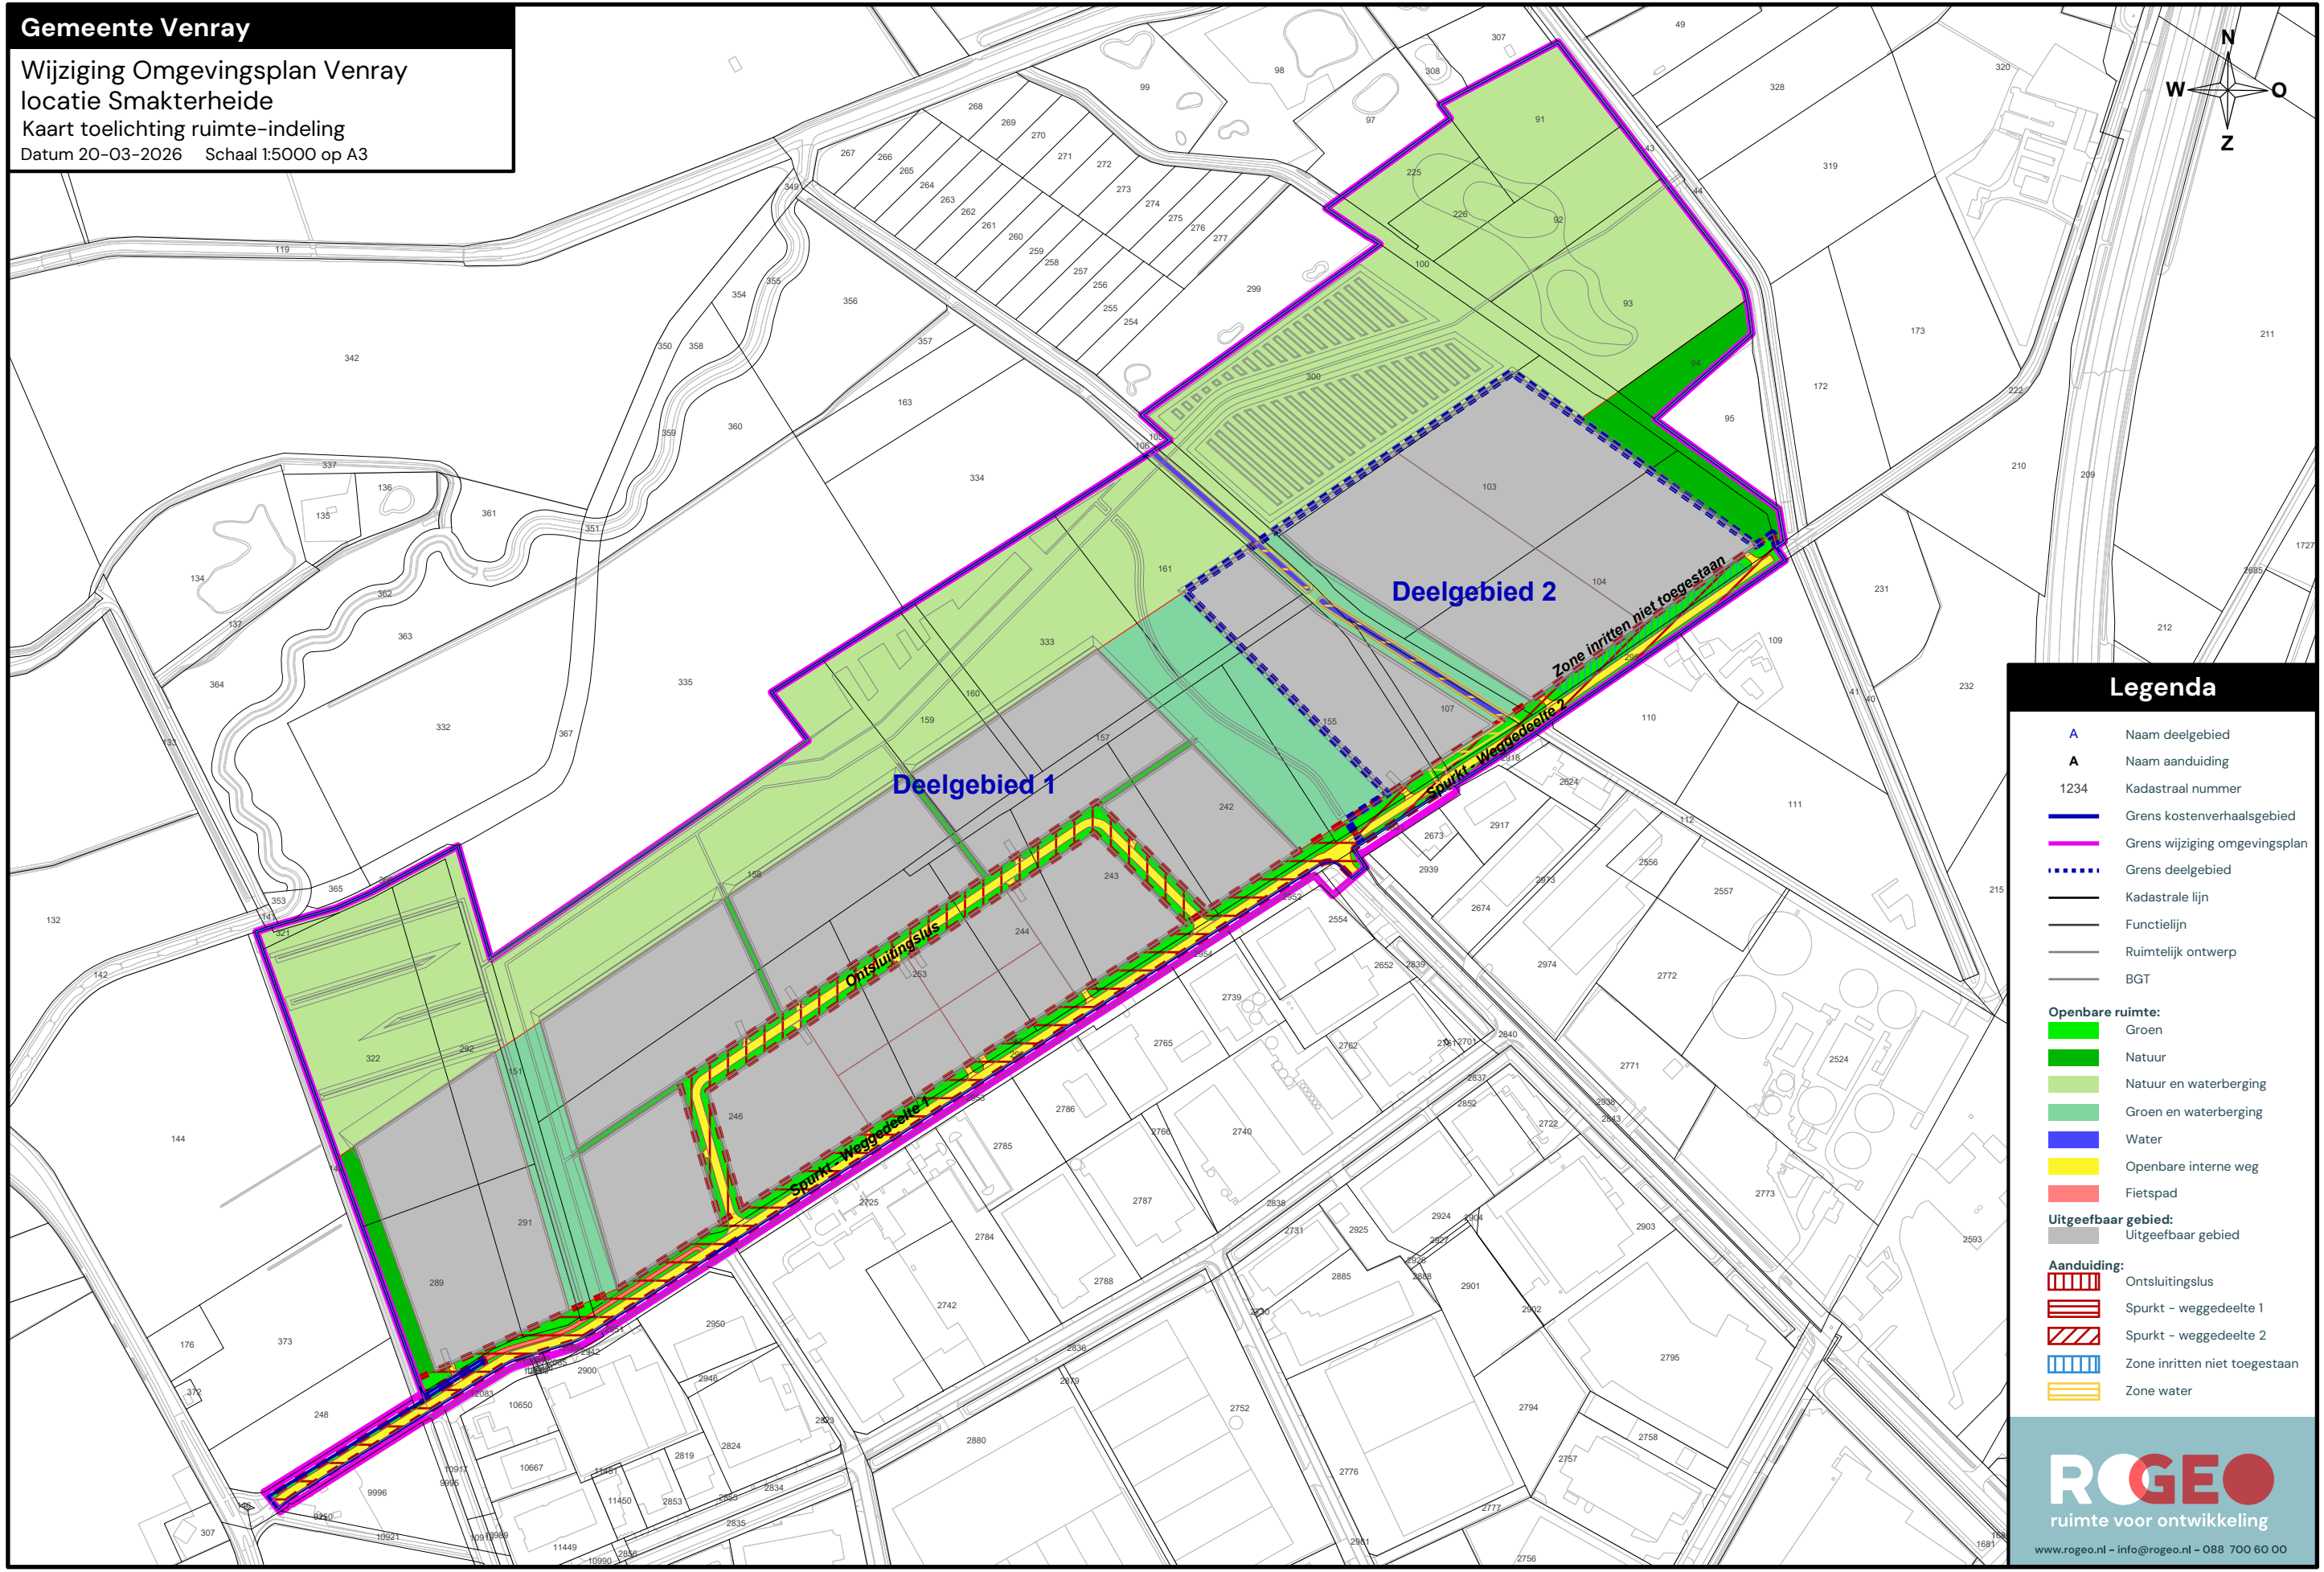

Gemeente Venray

Wijziging Omgevingsplan Venray
locatie Smakterheide
Kaart toelichting ruimte-indeling
Datum 20-03-2026 Schaal 1:5000 op A3

Legenda

- A Naam deelgebied
- A Naam aanduiding
- 1234 Kadastraal nummer
- Grens kostenverhaalsgebied
- Grens wijziging omgevingsplan
- ... Grens deelgebied
- Kadastrale lijn
- Functielijn
- Ruimtelijk ontwerp
- BGT

Openbare ruimte:

 - Groen
 - Natuur
 - Natuur en waterberging
 - Groen en waterberging
 - Water
 - Openbare interne weg
 - Fietspad

Uitgeefbaar gebied:

 - Uitgeefbaar gebied

Aanduiding:

 - ▨ Ontsluitingslus
 - ▨ Spurkt - weggedeelte 1
 - ▨ Spurkt - weggedeelte 2
 - ▨ Zone inritten niet toegestaan
 - ▨ Zone water