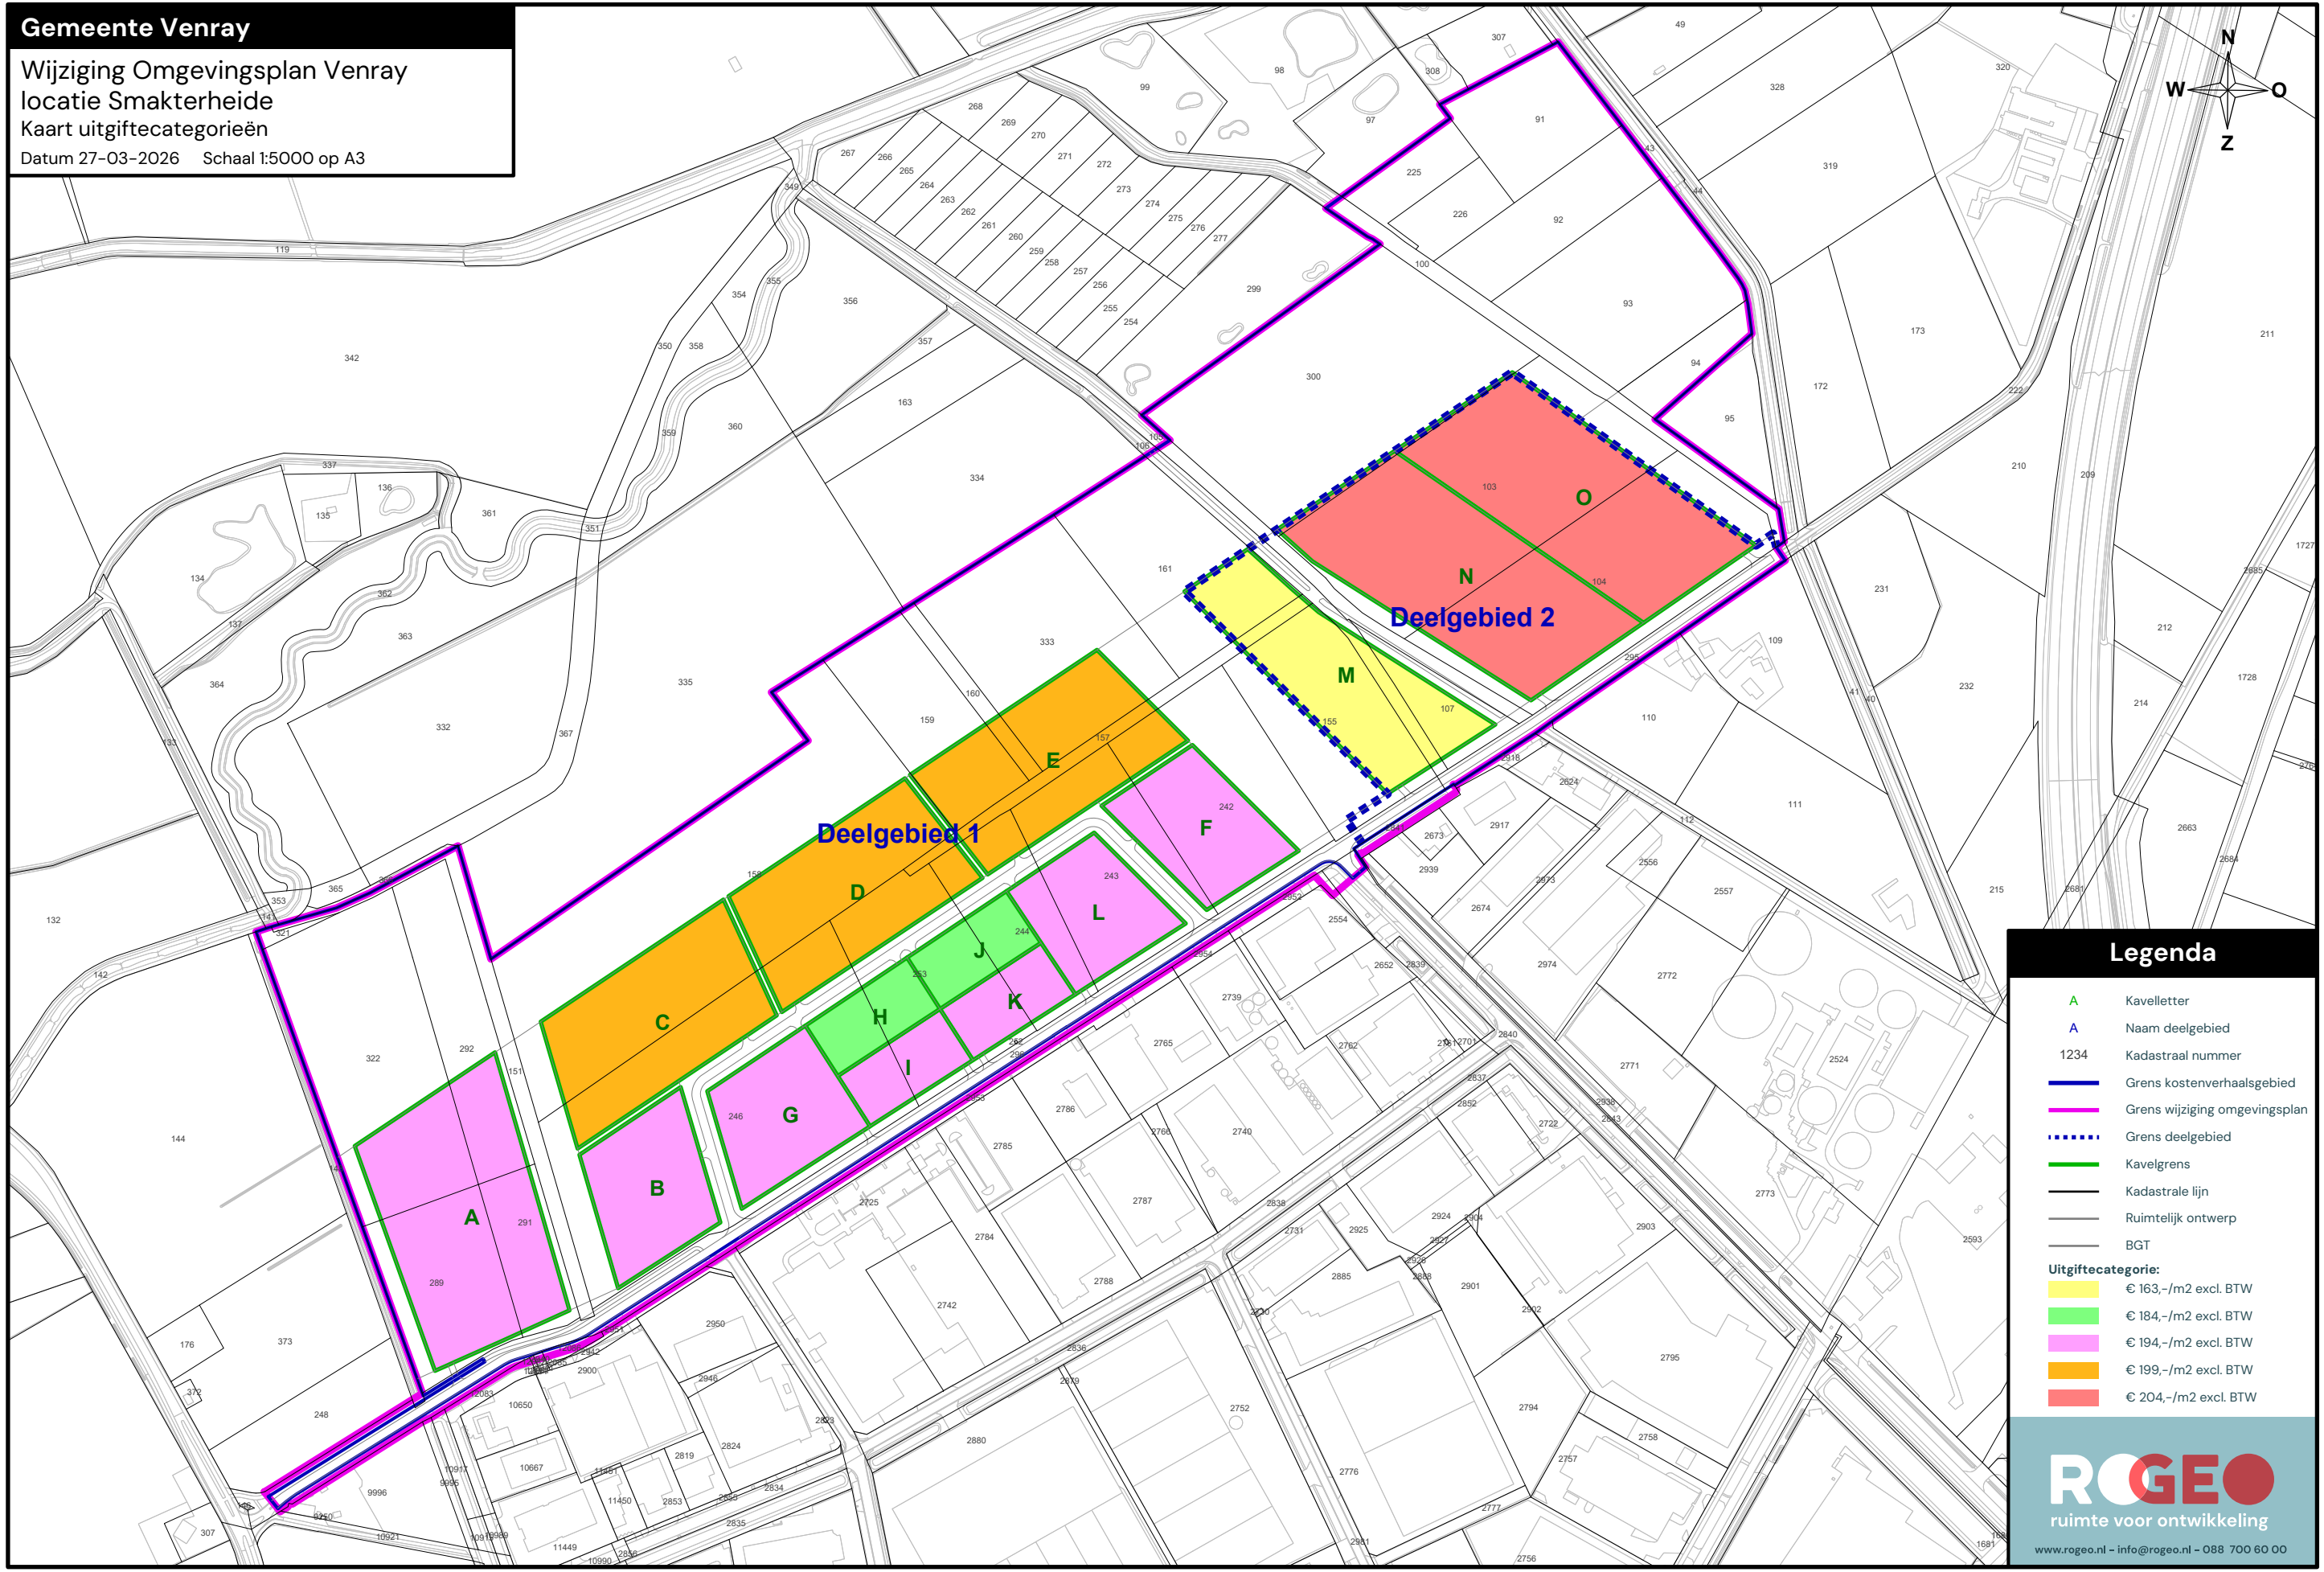

**Gemeente Venray**

**Wijziging Omgevingsplan Venray**

locatie Smakterheide  
Kaart uitgiftecategorieën

Datum 27-03-2026 Schaal 1:5000 op A3

**Legenda**

- A** Kavelletter
- A** Naam deelgebied
- 1234 Kadastraal nummer
- Grens kostenverhaalsgebied
- Grens wijziging omgevingsplan
- Grens deelgebied
- Kavelgrens
- Kadastrale lijn
- Ruimtelijk ontwerp
- BGT
  
- Uitgiftecategorie:**
- € 163,-/m2 excl. BTW
- € 184,-/m2 excl. BTW
- € 194,-/m2 excl. BTW
- € 199,-/m2 excl. BTW
- € 204,-/m2 excl. BTW