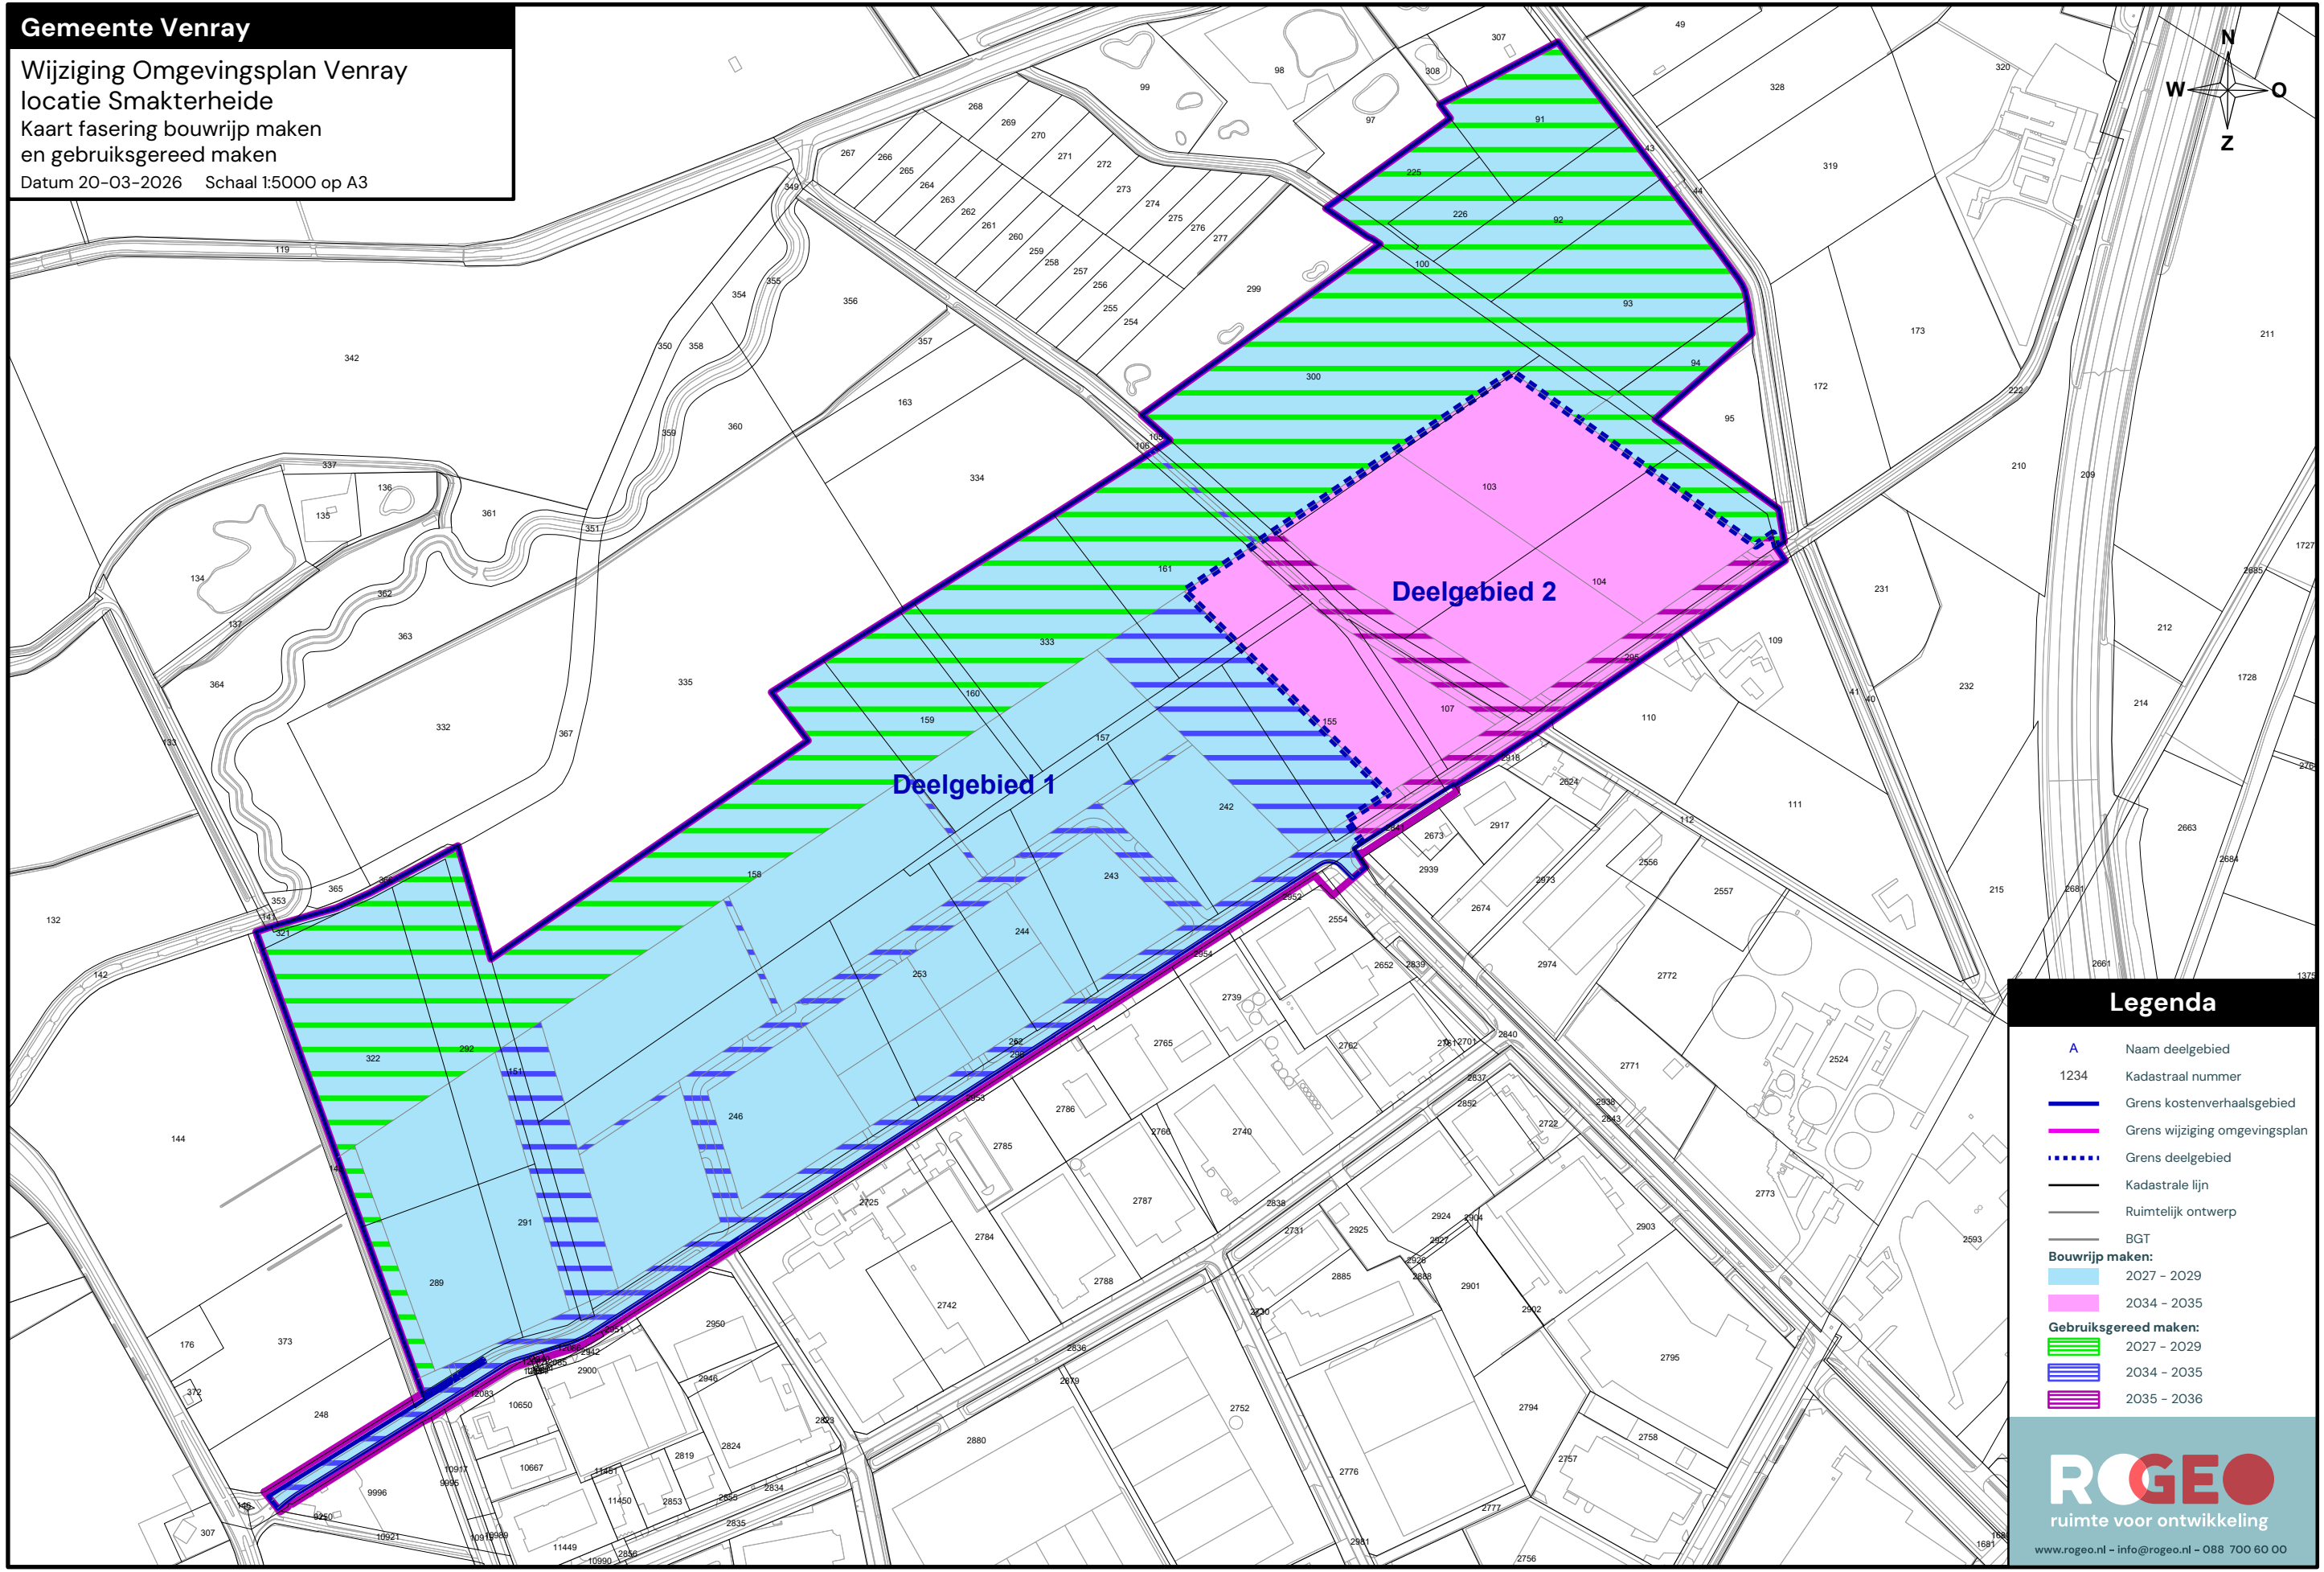

# Gemeente Venray

Wijziging Omgevingsplan Venray  
locatie Smakterheide  
Kaart fasering bouwrijp maken  
en gebruiksgereed maken  
Datum 20-03-2026 Schaal 1:5000 op A3

## Legenda

- A Naam deelgebied
- 1234 Kadastraal nummer
- Grens kostenverhaalsgebied
- Grens wijziging omgevingsplan
- - - - Grens deelgebied
- Kadastrale lijn
- Ruimtelijk ontwerp
- BGT
- Bouwrijp maken:**
  - 2027 - 2029
  - 2034 - 2035
- Gebruiksgereed maken:**
  - 2027 - 2029
  - 2034 - 2035
  - 2035 - 2036