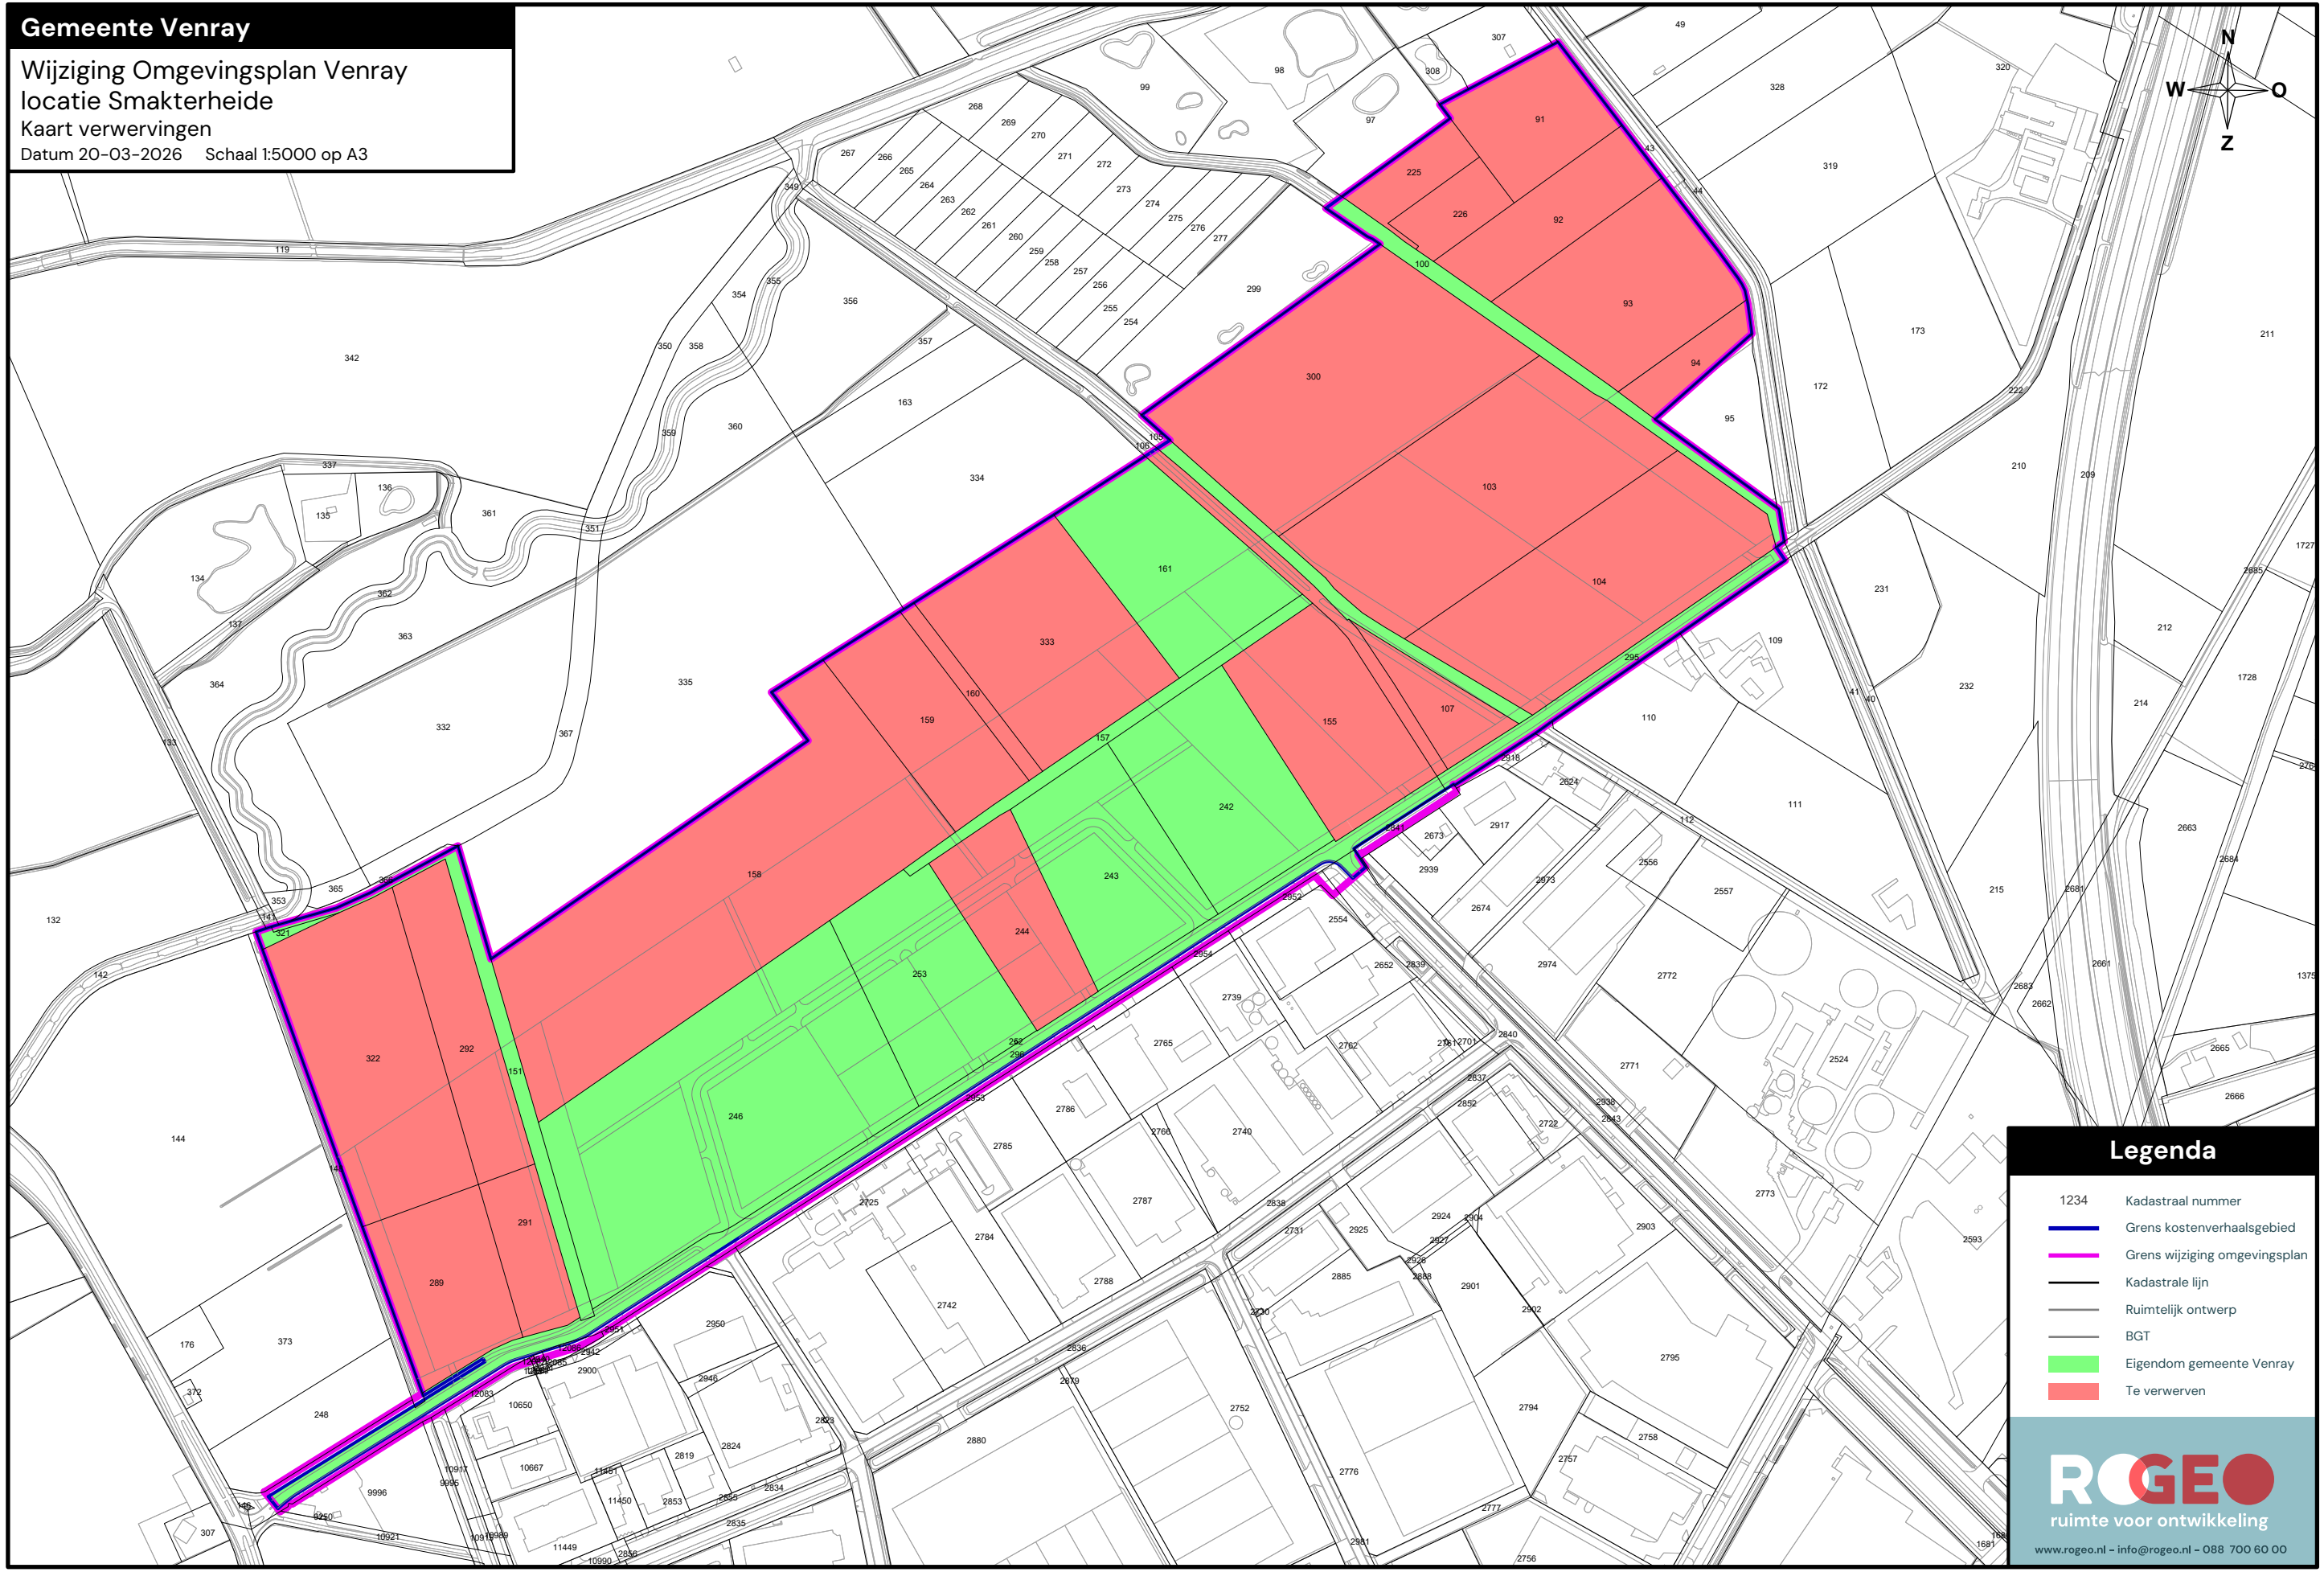

# Gemeente Venray

Wijziging Omgevingsplan Venray  
locatie Smakterheide  
Kaart verwervingen  
Datum 20-03-2026 Schaal 1:5000 op A3

## Legenda

- 1234 Kadastraal nummer
- Grens kostenverhaalsgebied
- Grens wijziging omgevingsplan
- Kadastrale lijn
- Ruimtelijk ontwerp
- BGT
- Eigendom gemeente Venray
- Te verwerven