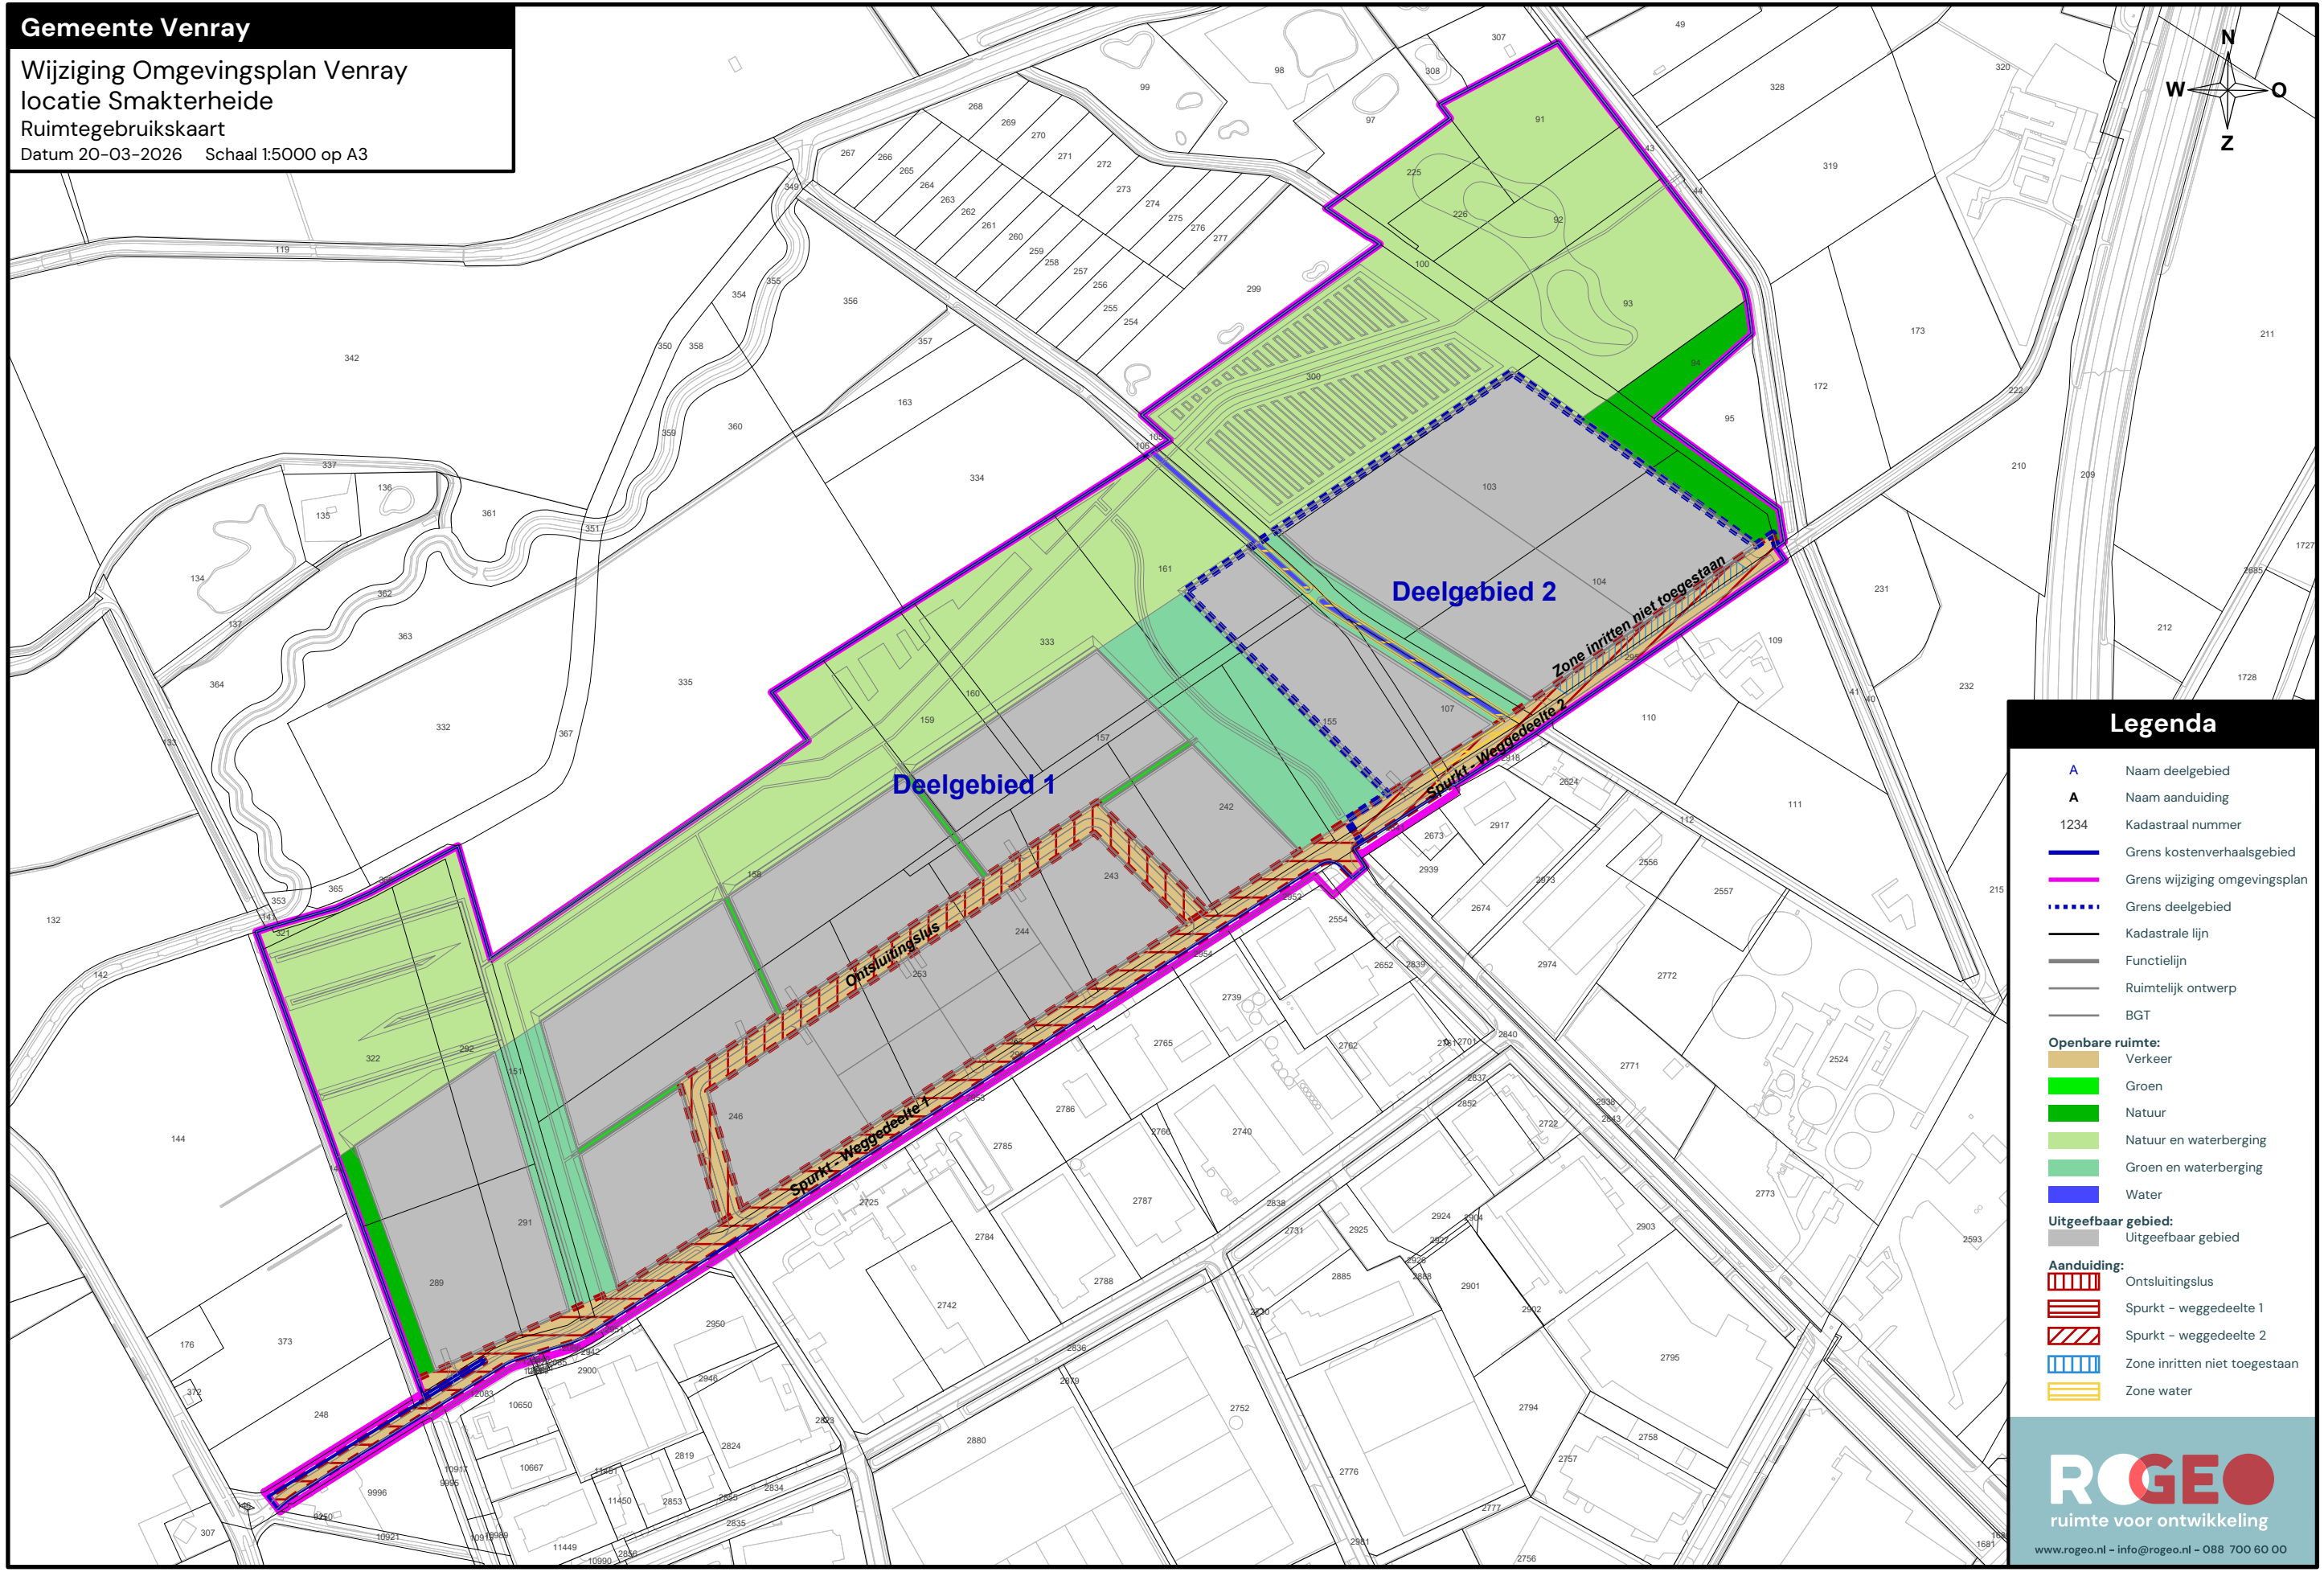

**Gemeente Venray**

Wijziging Omgevingsplan Venray  
locatie Smakterheide  
Ruimtegebruikskaat  
Datum 20-03-2026 Schaal 1:5000 op A3

**Legenda**

- A Naam deelgebied
- A Naam aanduiding
- 1234 Kadastraal nummer
- Grens kostenverhaalsgebied
- Grens wijziging omgevingsplan
- ... Grens deelgebied
- Kadastrale lijn
- Functielijn
- Ruimtelijk ontwerp
- BGT
- Openbare ruimte:**
- Verkeer
- Groen
- Natuur
- Natuur en waterberging
- Groen en waterberging
- Water
- Uitgeefbaar gebied:**
- Uitgeefbaar gebied
- Aanduiding:**
- Ontsluitingslus
- Spurk - weggedeelte 1
- Spurk - weggedeelte 2
- Zone inritten niet toegestaan
- Zone water