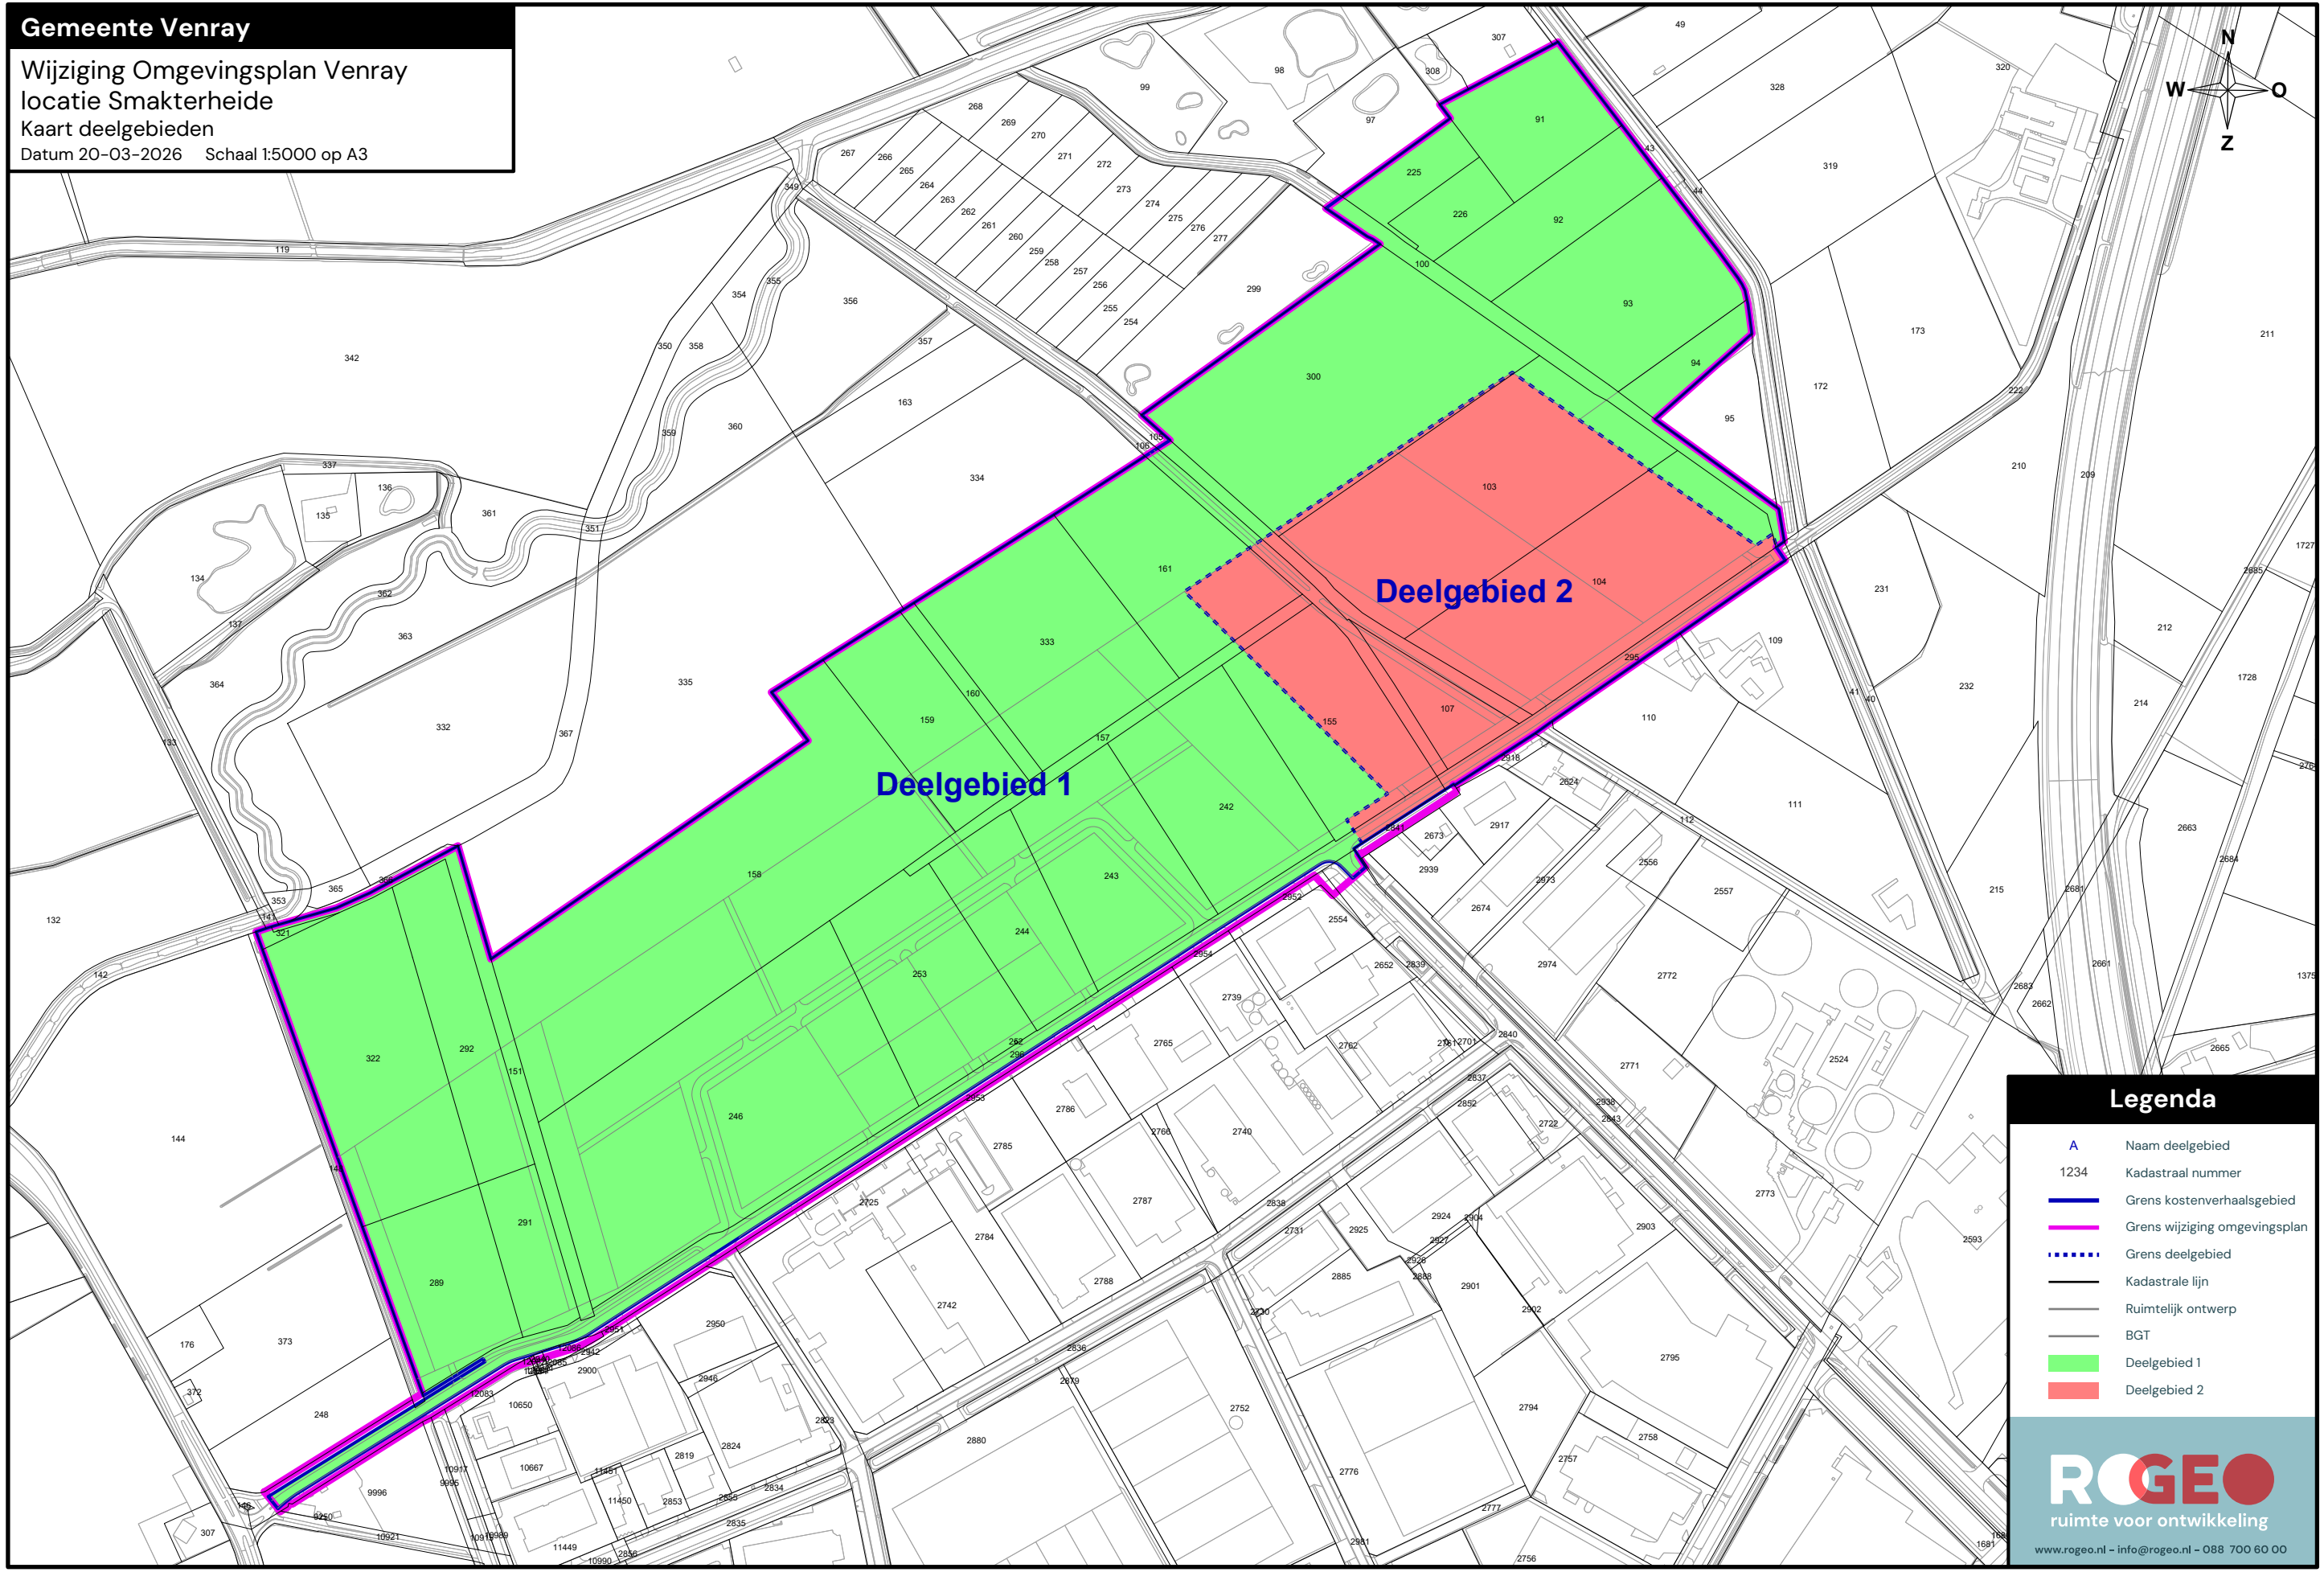

Gemeente Venray

Wijziging Omgevingsplan Venray
locatie Smakterheide
Kaart deelgebieden
Datum 20-03-2026 Schaal 1:5000 op A3

Legenda

- A Naam deelgebied
- 1234 Kadastraal nummer
- Grens kostenverhaalsgebied
- Grens wijziging omgevingsplan
- Grens deelgebied
- Kadastrale lijn
- Ruimtelijk ontwerp
- BGT
- Deelgebied 1
- Deelgebied 2