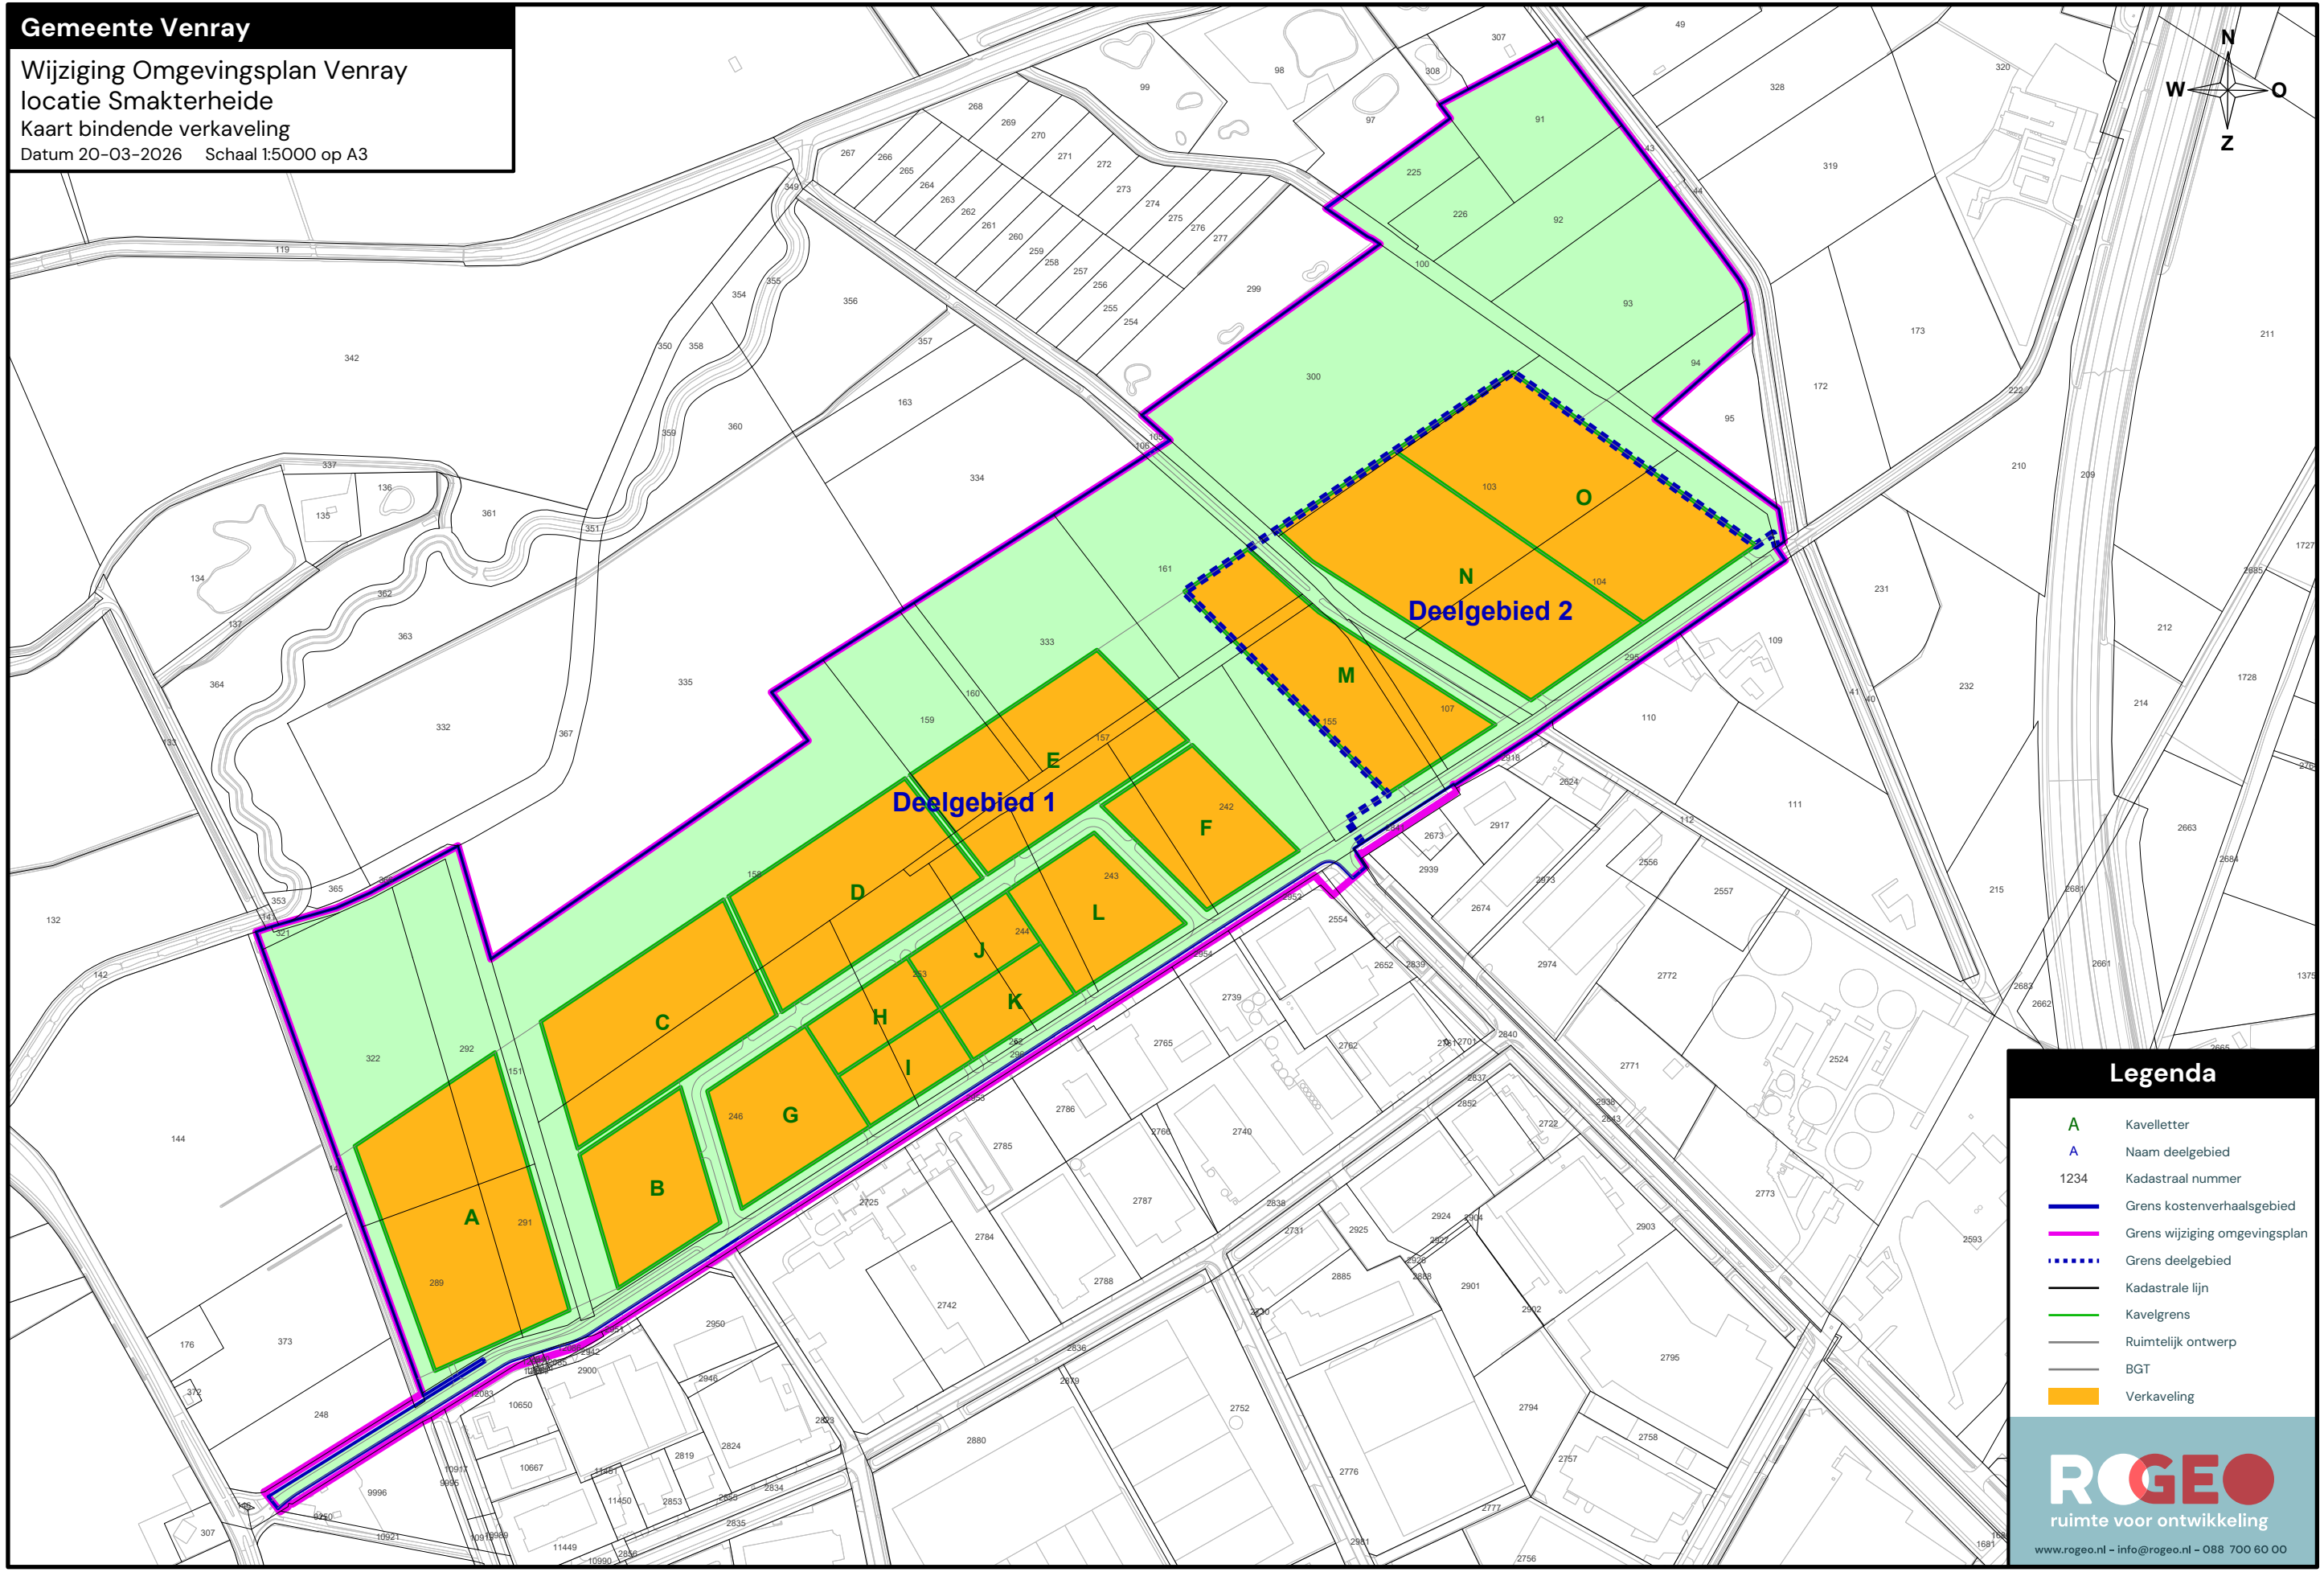

**Gemeente Venray**

Wijziging Omgevingsplan Venray  
locatie Smakterheide  
Kaart bindende verkaveling  
Datum 20-03-2026 Schaal 1:5000 op A3

**Legenda**

- A** Kavelletter
- A** Naam deelgebied
- 1234 Kadastraal nummer
- Grens kostenverhaalsgebied
- Grens wijziging omgevingsplan
- Grens deelgebied
- Kadastrale lijn
- Kavelgrens
- Ruimtelijk ontwerp
- BGT
- Verkaveling